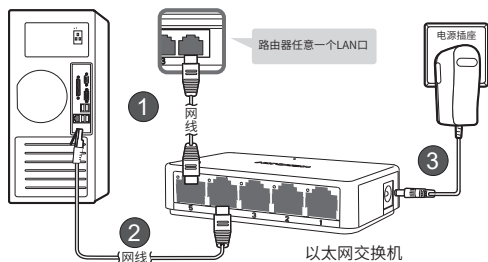

硬件连接

下图以S105C为例说明，请以实际机型为准

按下表指示灯状态检查是否连接正确。

指示灯	名称	状态	说明
PWR	电源指示灯	常亮	已经上电
Link/Act	端口指示灯	常亮	端口已正常连接
		闪烁	端口正在进行数据传输

正确完成连接后，交换机不需进行任何设置。

警示

- 雷雨天气请将设备电源及所有连线拆除，以免遭雷击破坏。
- 远离热源，保持通风。
- 在储存、运输和运行环境中，请注意防水。
- 使用设备额定电源适配器。
- 将设备放置在水平平坦的表面。
- 在居住环境中，运行此设备可能会造成无线电干扰。
- 产品规格标贴位于设备底部。
- 扫描右侧二维码可查看设备上使用的安规符号释义。